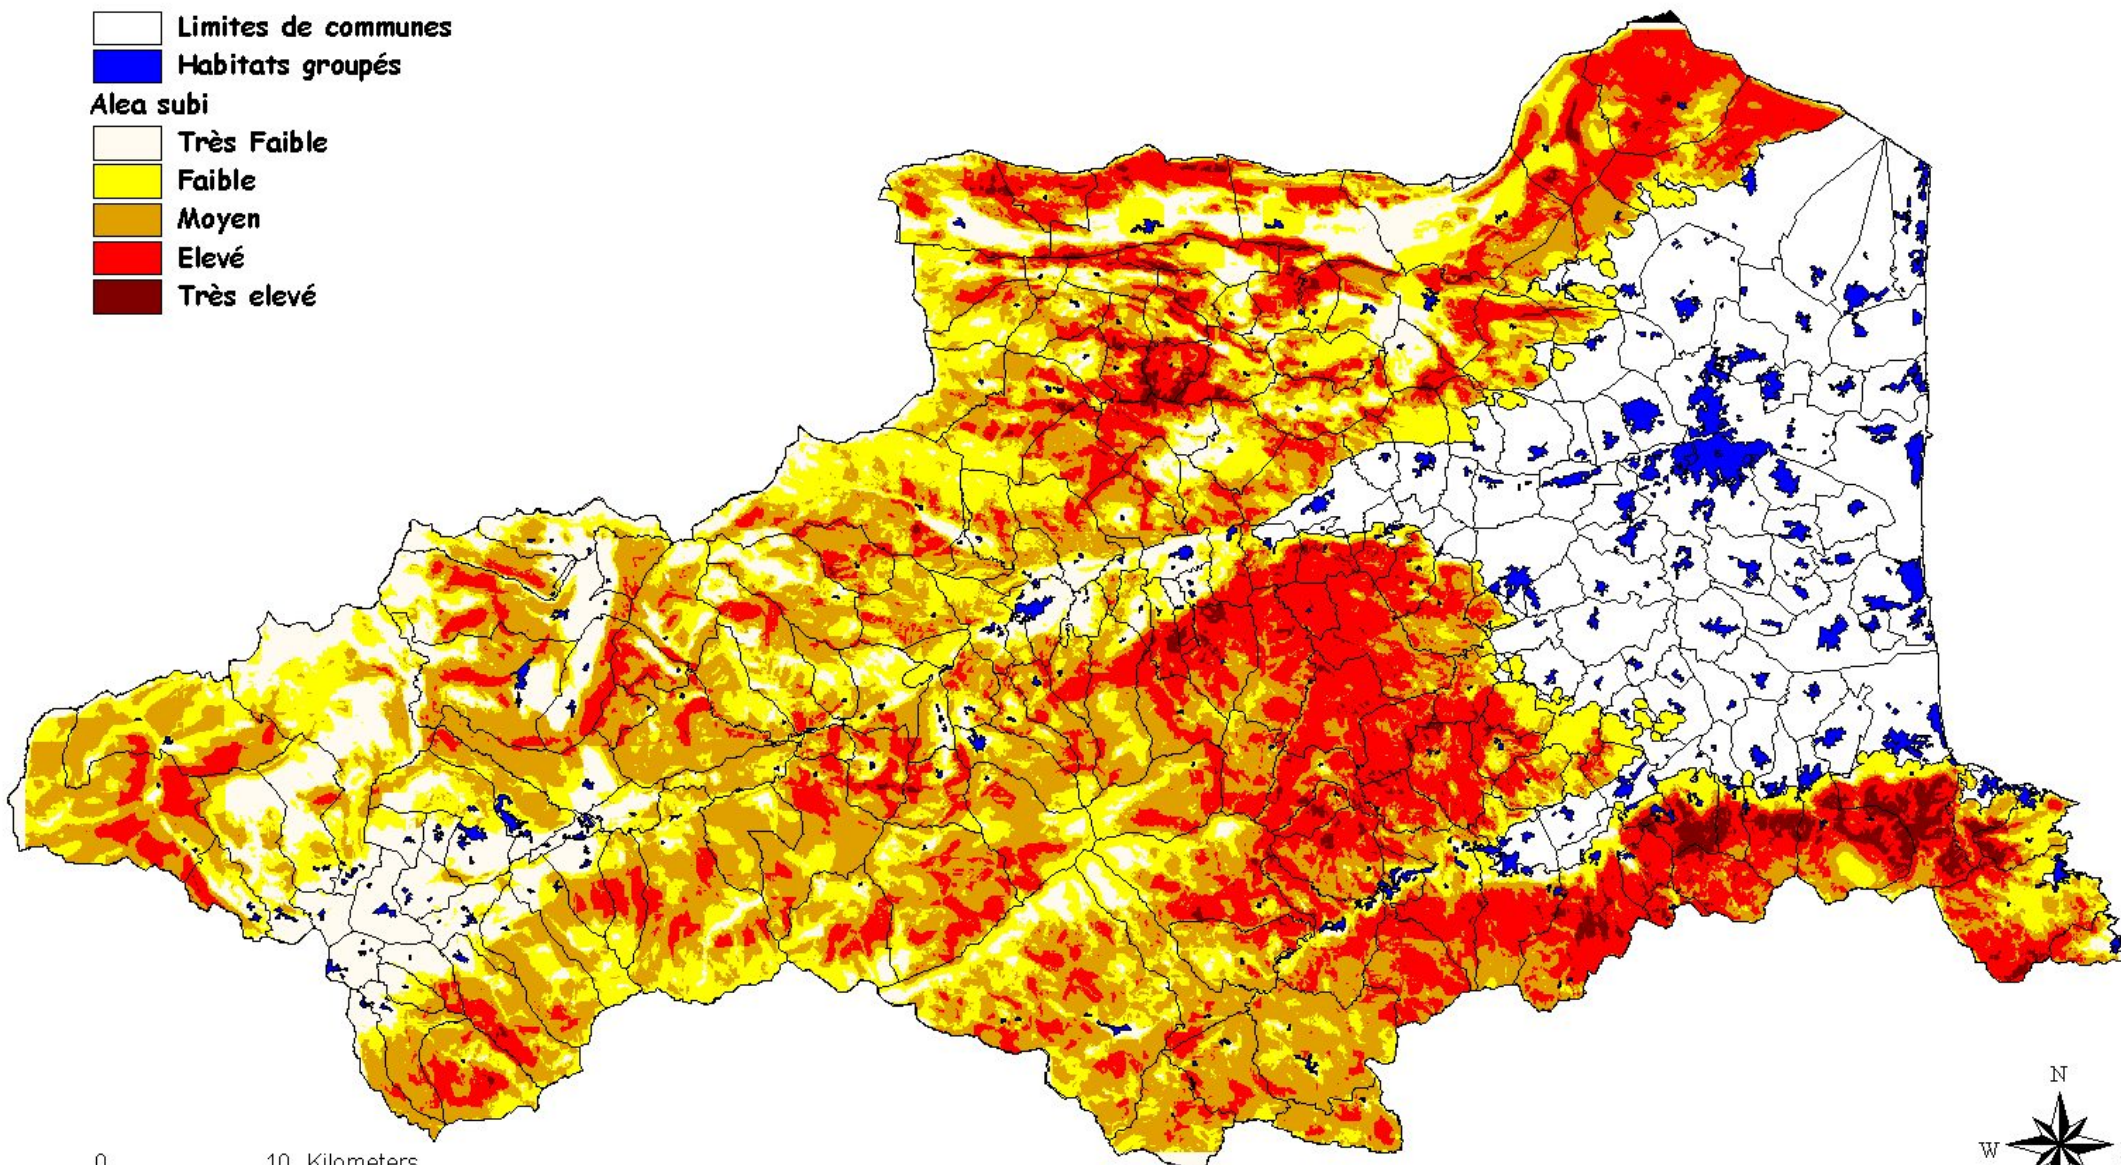

Risque "Incendie de végétation" Subi

- Limites de communes
- Habitats groupés

Alea subi

- Très Faible
- Faible
- Moyen
- Elevé
- Très élevé

0 10 Kilometers